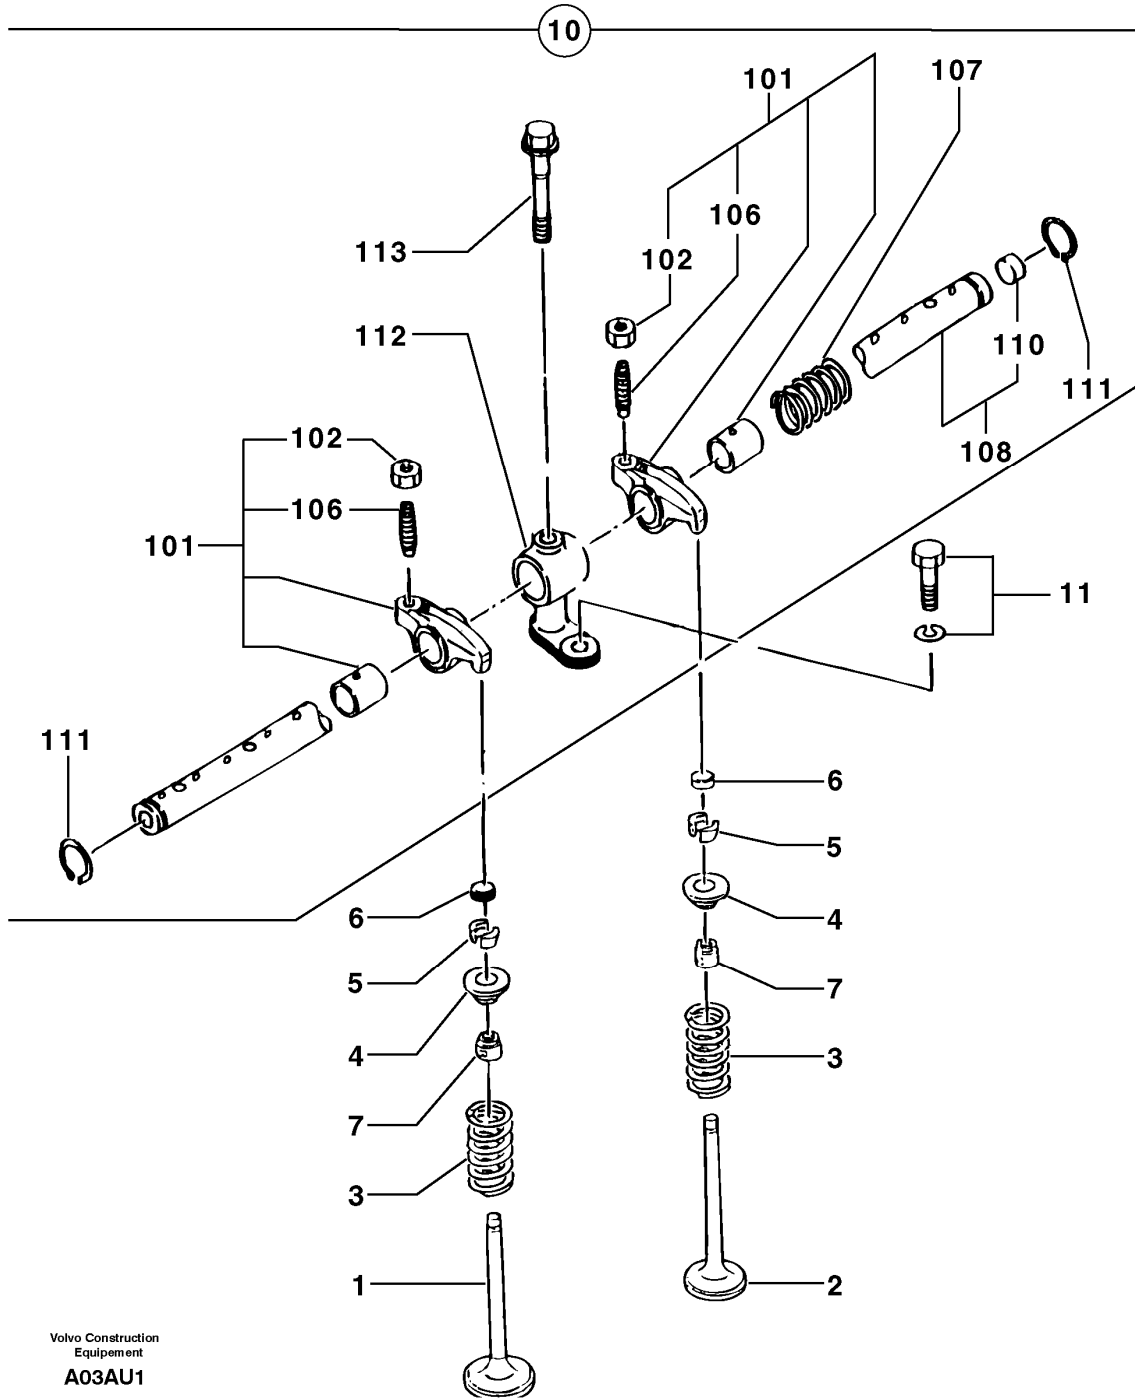

Pos	Part	Q1	Q2	Q3	Q4	Q5	PS	Kit	Description	Option(s)	Remark
1	PJ7416478	4							Piston		STD SZ
2	PJ7416479	4							Piston		0,25mm/0,0098in
3	PJ7416480	4							Piston		0,50mm/0,0197in
4	PJ7416495	4							Piston rings (kit)		STD SZ
5	PJ7416496	4							Piston rings (kit)		0,25mm/0,0098in
6	PJ7416497	4							Piston rings (kit)		0,50mm/0,0197in
7	PJ7416481	4							Piston pin		
8	PJ7416501	8							Snap Ring		
9	PJ7416482	4							Piston rod		
10	PJ7416485	8							Bearing Bushing		STD SZ
11	PJ7416486	8							Bearing Bushing		0,25mm/0,0098in
12	PJ7416487	8							Bearing Bushing		0,50mm/0,0197in
13	PJ7416488	8							Bearing Bushing		0,75mm/0,0295in
901	PJ7416477	8							Nut		
902	PJ7416483	8							Screw		
903	PJ7416484	4							Bushing		

Date: 2013/12/10	Image id: A03U1	Catalogue: 10013	Model: EC70
Brand: Volvo	Serial: 10151-99999	Group/Section: 214/100	Title: Rocker arm shaft ENG - 35169

Q1-Q5	Option	Option description	
Q1.			

Pos	Part	Q1	Q2	Q3	Q4	Q5	PS	Kit	Description	Option(s)	Remark
1	PJ7416437	4							Inlet valve		
2	PJ7416419	4					SS		Exhaust Valve		
3	PJ7416403	8							Spring		
4	PJ7416404	8							Cup		
5	PJ7416427	16							Stop		
6	PJ7416405	8							Plug		
7	PJ7416417	8							Seal		
10	PJ7416418	1					NS		Rocker Arm Shaft		
11	PJ7416430	4							Attachment kit		
101	PJ7416420	8							Rocker Arm		
102	PJ7415320	8							Nut		
106	PJ7416433	8							Screw		
107	PJ7415545	3							Spring		
108	PJ7416423	1							Rocker Arm Shaft		
110	PJ7415331	2							Plug		
111	PJ7410135	2							Snap Ring		
112	PJ7416424	4							Support		
113	PJ7415546	4							Bolt		