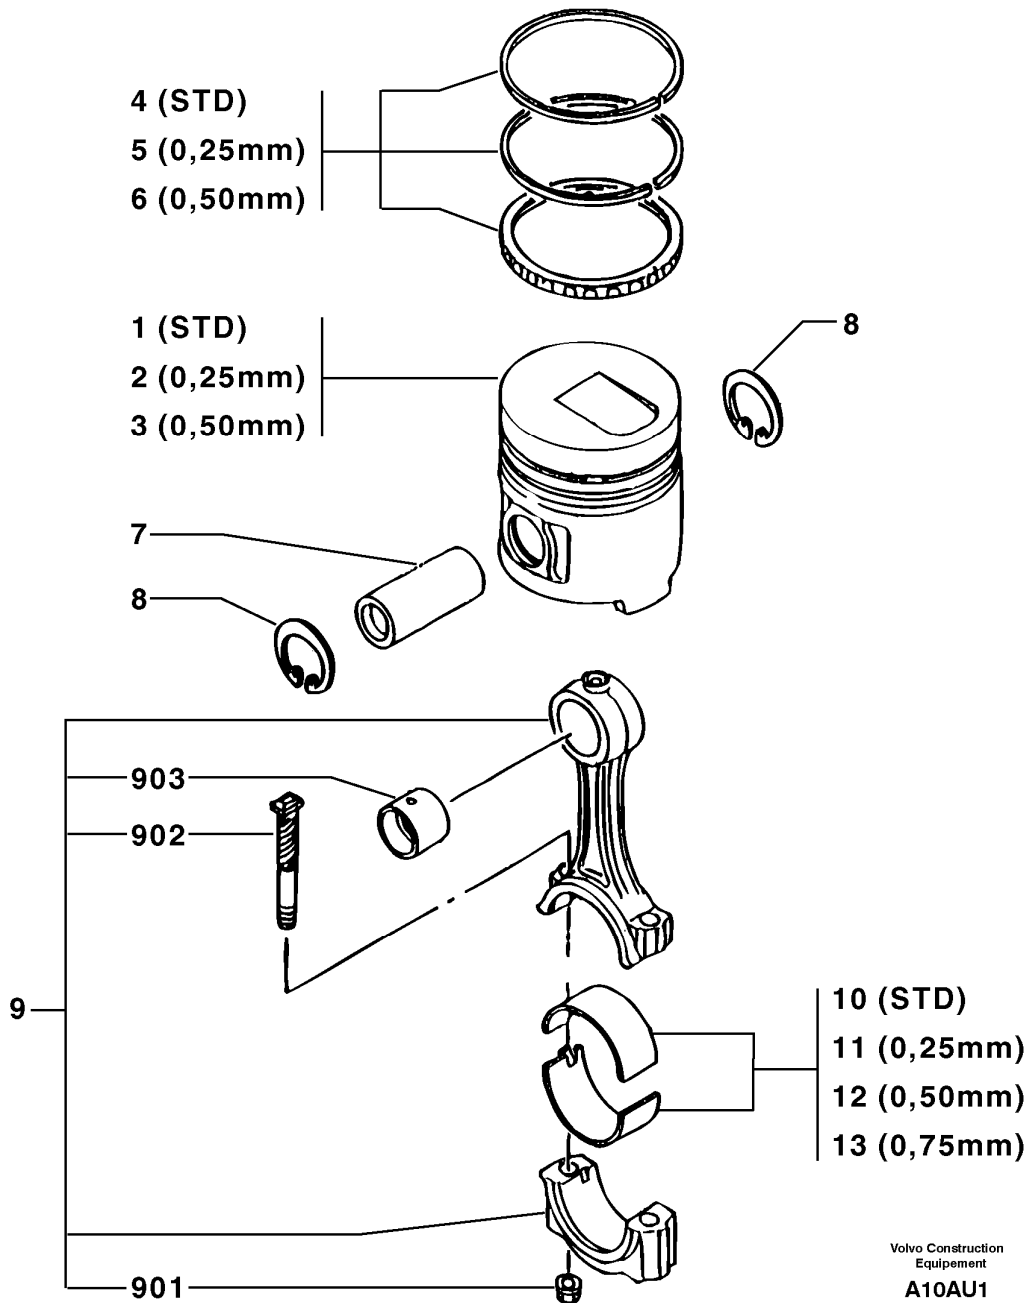

Date: 2013/12/10	Image id: A10AU1	Catalogue: 10013	Model: EC70
Brand: Volvo	Serial: 10151-99999	Group/Section: 213/200	Title: Pistons / connecting rods ENG 35170 -

Q1-Q5	Option	Option description	
Q1.