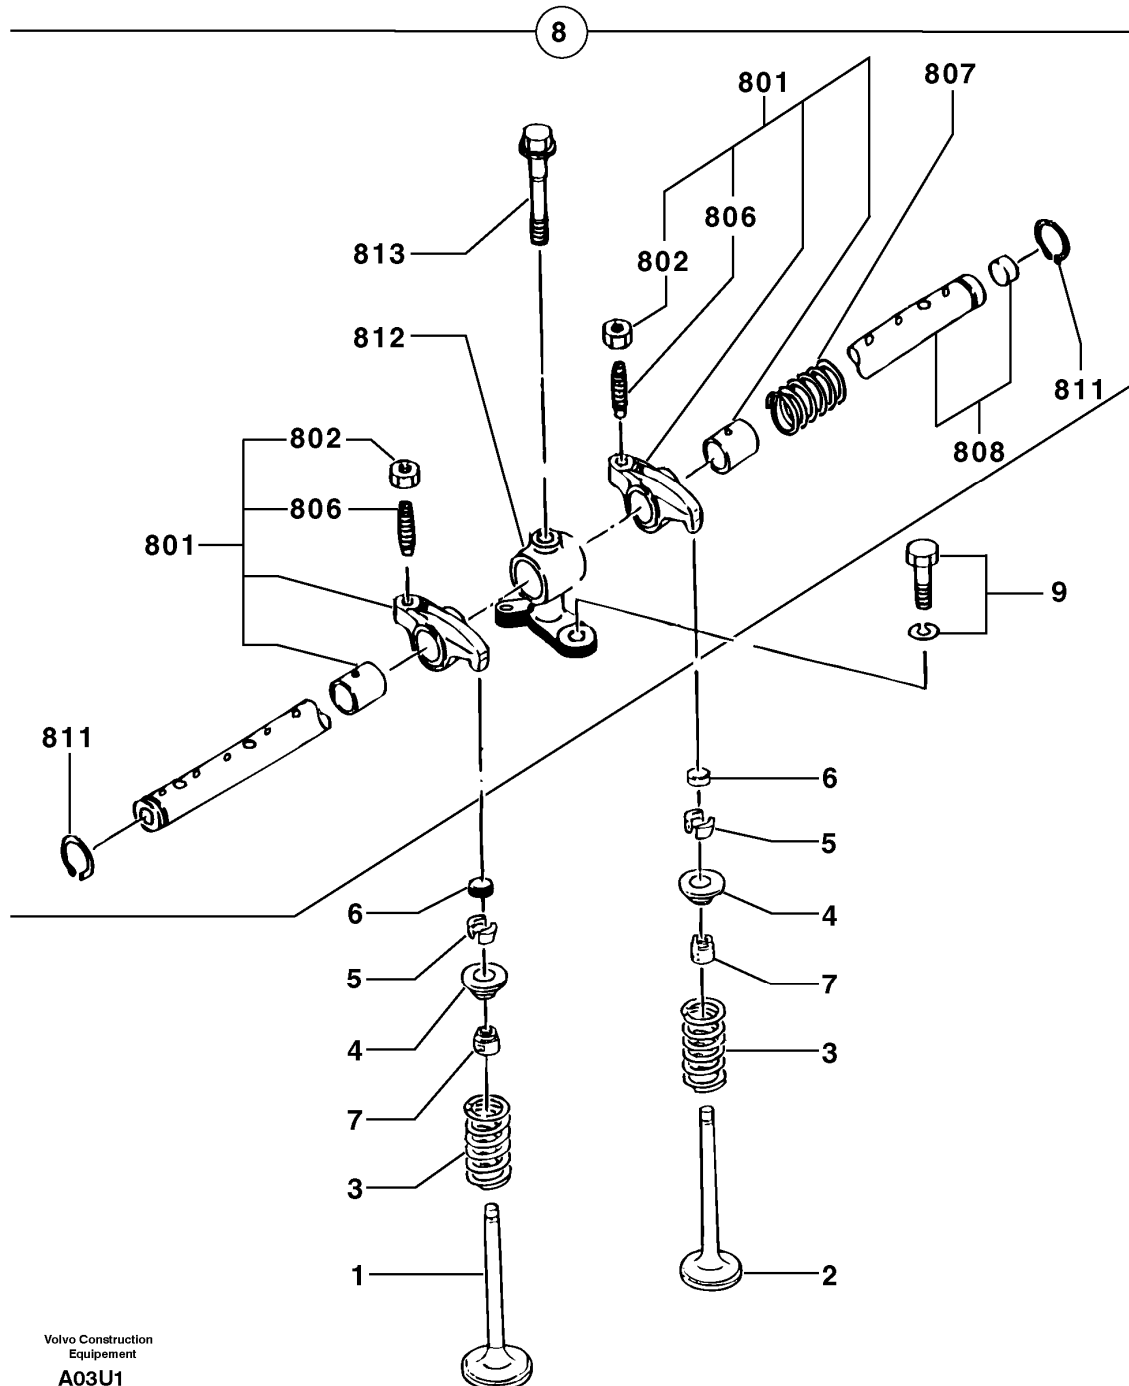

Date: 2013/12/10	Image id: A03U1	Catalogue: 10013	Model: EC70
Brand: Volvo	Serial: 10151-99999	Group/Section: 214/100	Title: Rocker arm shaft ENG - 35169

Q1-Q5	Option	Option description	
Q1.			

Pos	Part	Q1	Q2	Q3	Q4	Q5	PS	Kit	Description	Option(s)	Remark
1	PJ7416437	4							Inlet valve		
2	PJ7416419	4					SS		Exhaust Valve		
3	PJ7416403	8							Spring		
4	PJ7416404	8							Cup		
5	PJ7416427	16							Stop		
6	PJ7416405	8							Plug		
7	PJ7416417	8							Seal		
10	PJ7416418	1					NS		Rocker Arm Shaft		
11	PJ7416430	4							Attachment kit		
101	PJ7416420	8							Rocker Arm		
102	PJ7415320	8							Nut		
106	PJ7416433	8							Screw		
107	PJ7415545	3							Spring		
108	PJ7416423	1							Rocker Arm Shaft		
110	PJ7415331	2							Plug		
111	PJ7410135	2							Snap Ring		
112	PJ7416424	4							Support		
113	PJ7415546	4							Bolt		

Date: 2013/12/10	Image id: A03AU1	Catalogue: 10013	Model: EC70
Brand: Volvo	Serial: 10151-99999	Group/Section: 214/200	Title: Rocker arm shaft ENG 35170 -

Q1-Q5	Option	Option description	
Q1.			

Pos	Part	Q1	Q2	Q3	Q4	Q5	PS	Kit	Description	Option(s)	Remark
1	PJ7416437	4							Inlet valve		
2	PJ7416419	4					SS		Exhaust Valve		
3	PJ7416403	8							Spring		
4	PJ7416404	8							Cup		
5	PJ7416427	16							Stop		
6	PJ7416405	8							Plug		
7	PJ7416417	8							Seal		
8	PJ7418016	1							Rocker Arm Shaft		
9	PJ7416430	4							Attachment kit		
801	PJ7418017	8							Rocker Arm		
802	PJ7415320	8							Nut		
806	PJ7415541	8							Screw with pin		
807	PJ7418018	3							Spring		
808	PJ7418019	1							Rocker Arm Shaft		
811	PJ7418020	2							Snap Ring		
812	PJ7418021	4							Support		
813	PJ7418022	4					OP		Bolt		