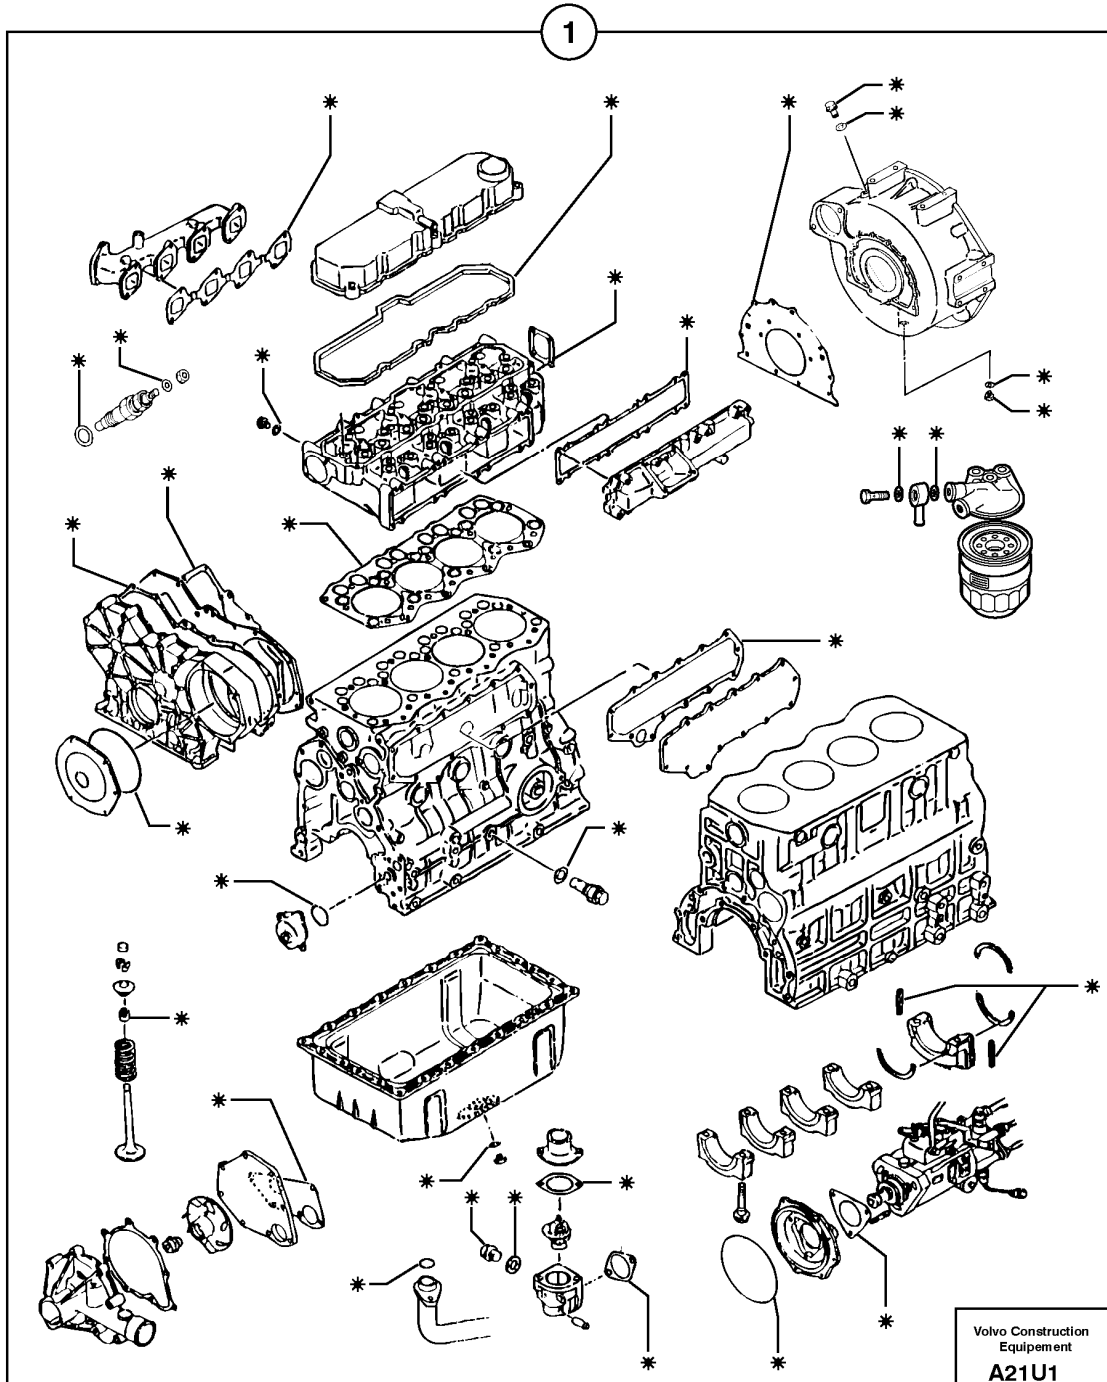

Date: 2013/12/10	Image id: A21U1	Catalogue: 10013	Model: EC70
Brand: Volvo	Serial: 10151-99999	Group/Section: 210/50	Title: Engine gasket kit

Q1-Q5	Option	Option description	
Q1 233.10151			

Pos	Part	Q1	Q2	Q3	Q4	Q5	PS	Kit	Description	Option(s)	Remark
1	PJ7416587	1							Sealing Kit		

Date: 2013/12/10	Image id: A01U1	Catalogue: 10013	Model: EC70
Brand: Volvo	Serial: 10151-99999	Group/Section: 210/100	Title: Diesel engine

Q1-Q5	Option	Option description	
Q1 233.10151			

Pos	Part	Q1	Q2	Q3	Q4	Q5	PS	Kit	Description	Option(s)	Remark
1	PJ6820220	1							Adapter		ENG - 233.12320
1	PJ5370199	1							Engine, cpl.		ENG 233.12321 -

Date: 2013/12/10	Image id: A02U1	Catalogue: 10013	Model: EC70
Brand: Volvo	Serial: 10151-99999	Group/Section: 211/100	Title: Cylinder head

Q1-Q5	Option	Option description	
Q1 233.10151			

Pos	Part	Q1	Q2	Q3	Q4	Q5	PS	Kit	Description	Option(s)	Remark
1	VOE15162355	1							Cylinder head		(PJ7416406)
4	PJ7416434	1							Plug		
5	PJ7416242	1							Seal		
6	PJ7416407	17							Bolt		
7	PJ7416409	1							Cyl Head Gasket		
9	PJ7416411	1							Hook		
10	PJ7416410	1							Seal		
11	PJ7416429	2							Attachment kit		
12	PJ7416436	4							Attachment kit		
201	PJ7410143	8							Plug		
202	PJ7410144	7							Plug		
204	PJ7416408	8							Giude		
205	PJ7416412	4							Valve seat		
206	PJ7416413	4							Valve seat		
207	PJ7416416	4							Jet		