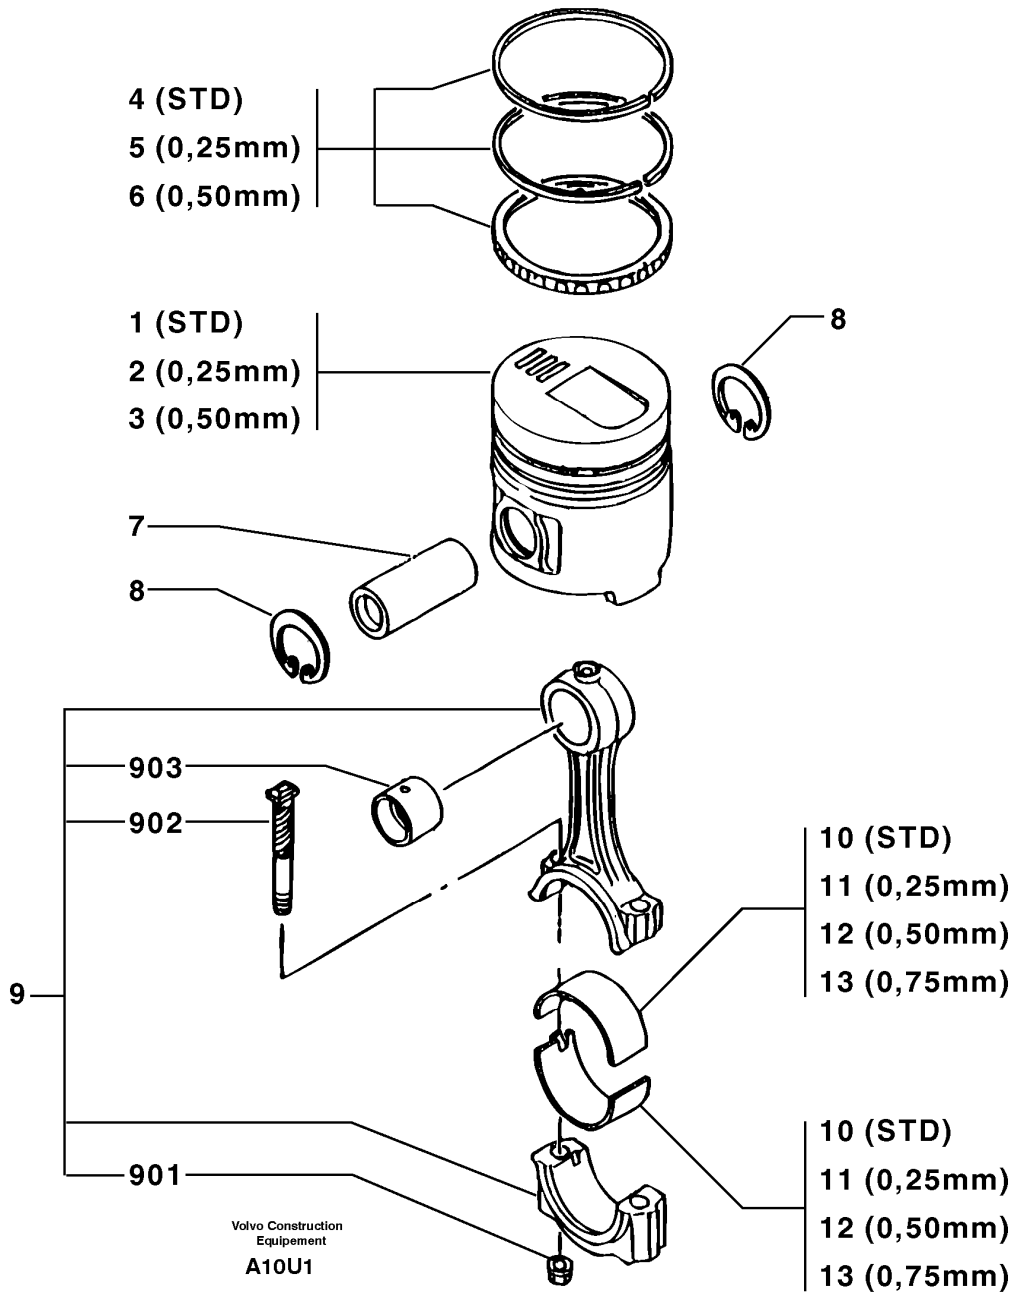

Date: 2013/12/10	Image id: A10U1	Catalogue: 10013	Model: EC70
Brand: Volvo	Serial: 10151-99999	Group/Section: 213/100	Title: Pistons / connecting rods ENG - 35169

Q1-Q5	Option	Option description	
Q1.