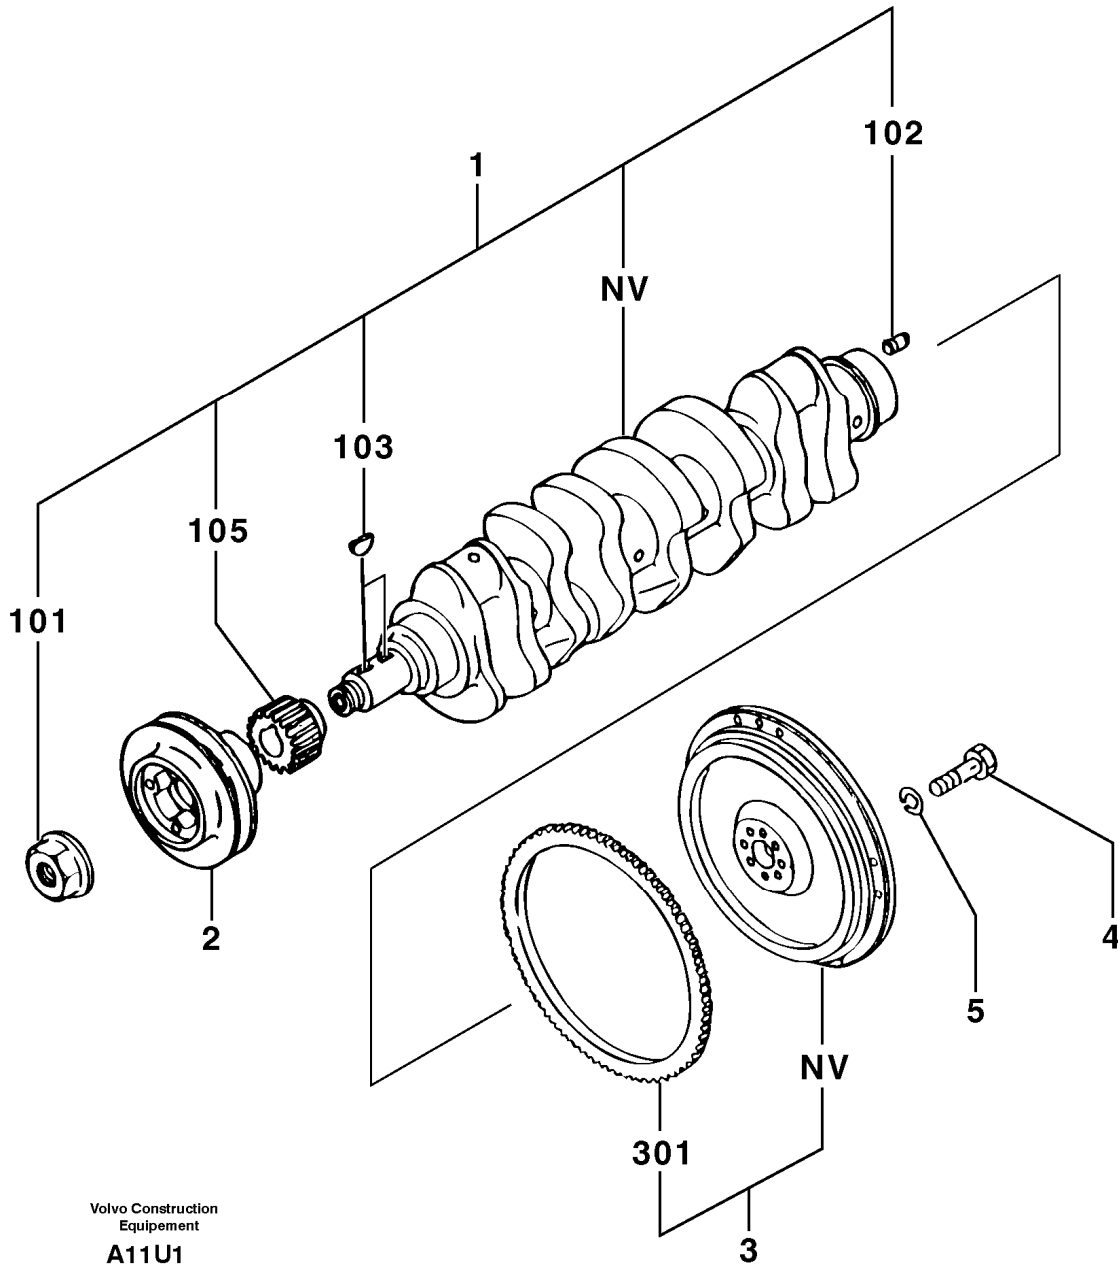

Date: 2013/12/10	Image id: A11U1	Catalogue: 10013	Model: EC70
Brand: Volvo	Serial: 10151-99999	Group/Section: 216/100	Title: Crankshaft / flywheel

Q1-Q5	Option	Option description	
Q1 233.10151