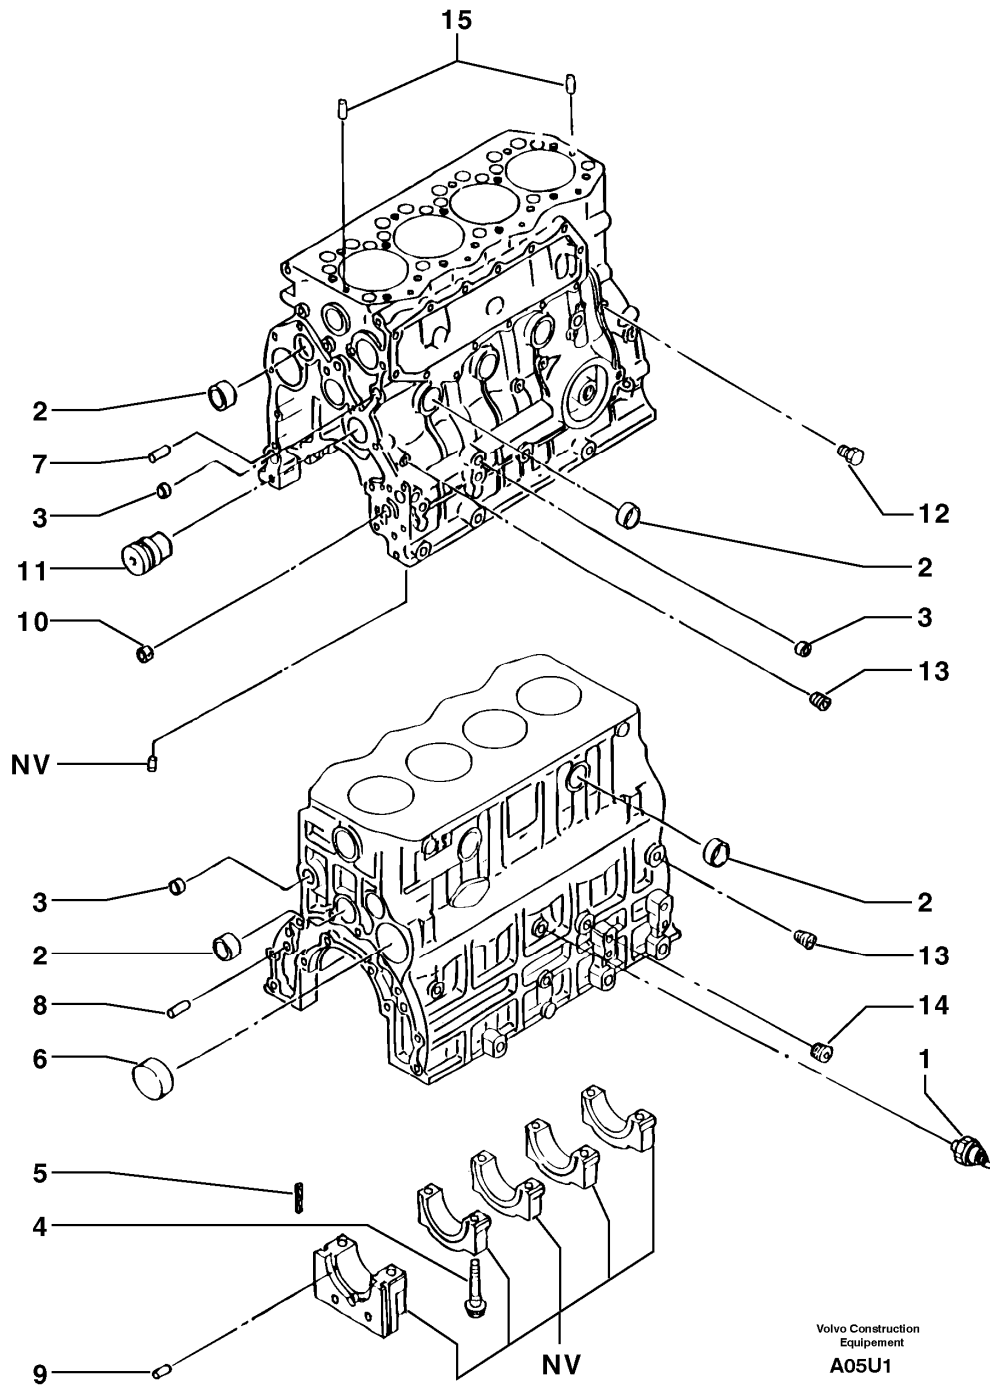

Date: 2013/12/10	Image id: A01U1	Catalogue: 10013	Model: EC70
Brand: Volvo	Serial: 10151-99999	Group/Section: 210/100	Title: Diesel engine

Q1-Q5	Option	Option description	
Q1 233.10151			

Pos	Part	Q1	Q2	Q3	Q4	Q5	PS	Kit	Description	Option(s)	Remark
1	PJ6820220	1							Adapter		ENG - 233.12320
1	PJ5370199	1							Engine, cpl.		ENG 233.12321 -

Date: 2013/12/10	Image id: A02U1	Catalogue: 10013	Model: EC70
Brand: Volvo	Serial: 10151-99999	Group/Section: 211/100	Title: Cylinder head

Q1-Q5	Option	Option description	
Q1 233.10151			

Pos	Part	Q1	Q2	Q3	Q4	Q5	PS	Kit	Description	Option(s)	Remark
1	VOE15162355	1							Cylinder head		(PJ7416406)
4	PJ7416434	1							Plug		
5	PJ7416242	1							Seal		
6	PJ7416407	17							Bolt		
7	PJ7416409	1							Cyl Head Gasket		
9	PJ7416411	1							Hook		
10	PJ7416410	1							Seal		
11	PJ7416429	2							Attachment kit		
12	PJ7416436	4							Attachment kit		
201	PJ7410143	8							Plug		
202	PJ7410144	7							Plug		
204	PJ7416408	8							Giude		
205	PJ7416412	4							Valve seat		
206	PJ7416413	4							Valve seat		
207	PJ7416416	4							Jet		

Date: 2013/12/10	Image id: A05U1	Catalogue: 10013	Model: EC70
Brand: Volvo	Serial: 10151-99999	Group/Section: 212/100	Title: Cylinder block

Q1-Q5	Option	Option description	
Q1	233.10151		

Pos	Part	Q1	Q2	Q3	Q4	Q5	PS	Kit	Description	Option(s)	Remark
1	PJ7415348	1							Pressure switch		
2	PJ7415329	10							Plug		ENG - 35169
2	PJ7417807	10							Plug		ENG 35170 -
3	PJ7415327	5					SS		Plug		ENG - 35169
3	PJ7417928	5							Plug		ENG 35170 -
4	PJ7416440	10							Bolt		
5	PJ7416441	2							Seal		
6	PJ7416450	1							Plug		
7	PJ7416439	2							Lock		
8	PJ7416451	2							Lock		ENG - 35169
8	PJ7418129	2							Lock		ENG 35170 -
9	PJ7416452	6							Stub Axle		
10	PJ7416438	1							Bushing		
11	PJ7416449	1							Shaft		
12	PJ7410039	1							Plug		
13	PJ7410691	7							Plug		
14	PJ7416453	1							Plug		
15	PJ7415322	2							Centraliser		