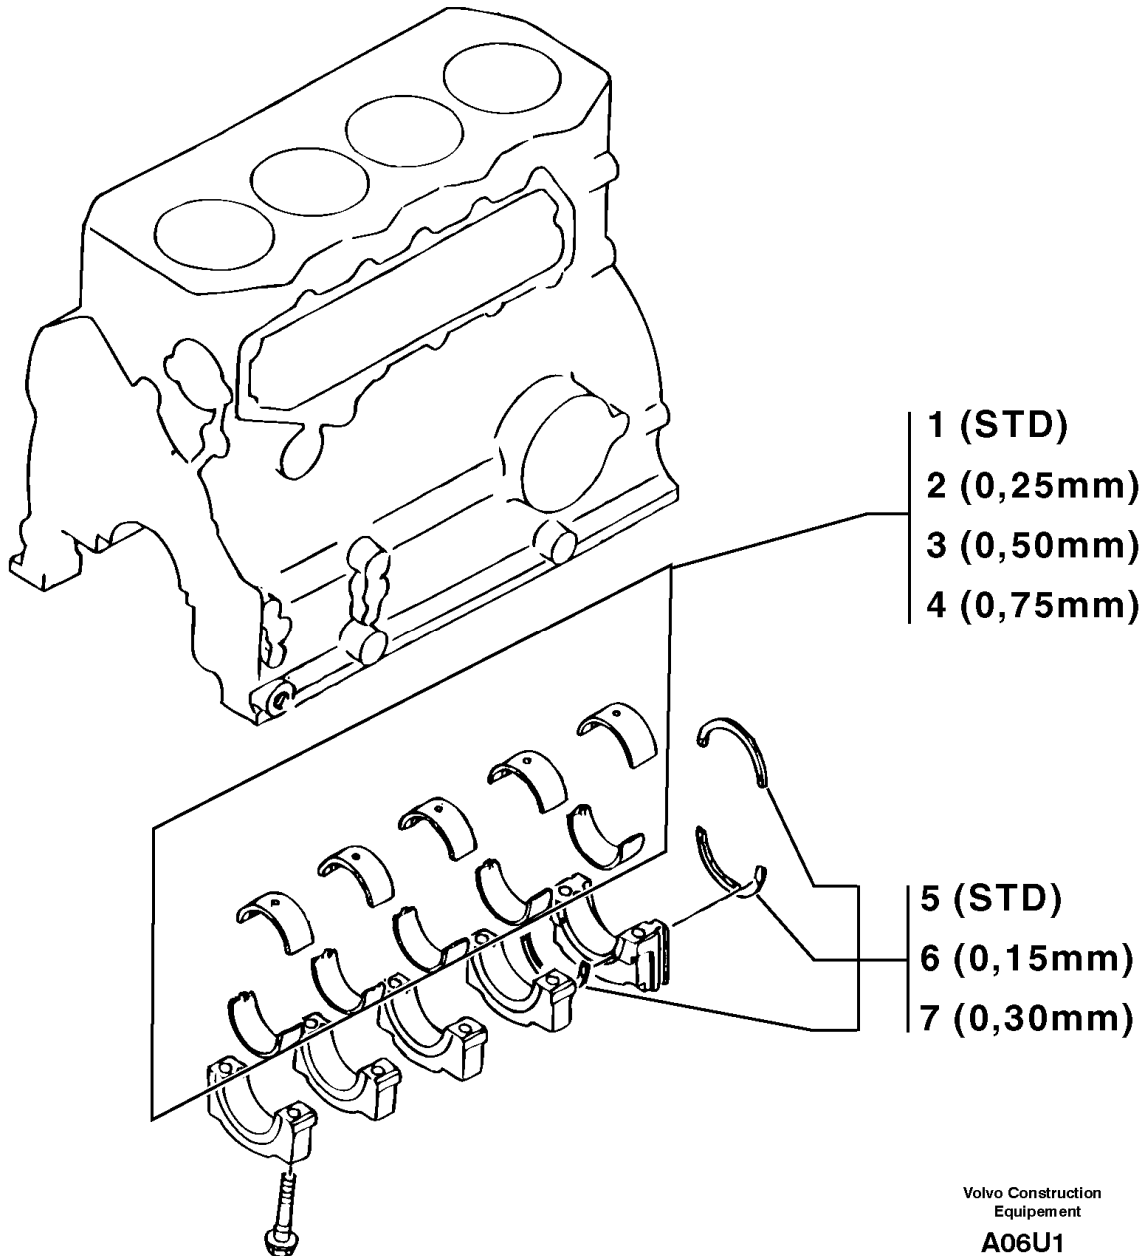

Date: 2013/12/10	Image id: A06U1	Catalogue: 10013	Model: EC70
Brand: Volvo	Serial: 10151-99999	Group/Section: 212/200	Title: Bearings (set)

Q1-Q5	Option	Option description	
Q1 233.10151