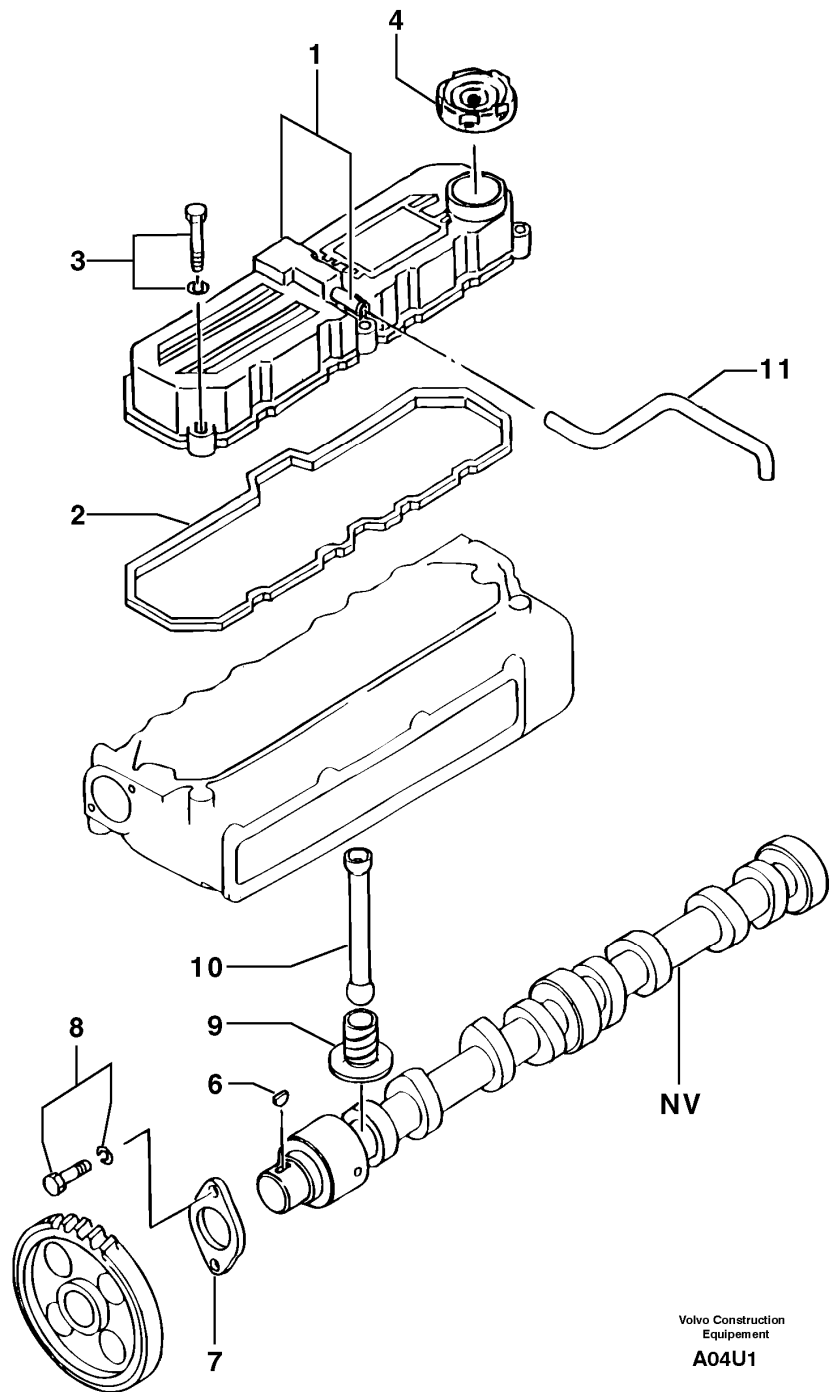

Date: 2013/12/10	Image id: A03U1	Catalogue: 10013	Model: EC70
Brand: Volvo	Serial: 10151-99999	Group/Section: 214/100	Title: Rocker arm shaft ENG - 35169

Q1-Q5	Option	Option description	
Q1.			

Pos	Part	Q1	Q2	Q3	Q4	Q5	PS	Kit	Description	Option(s)	Remark
1	PJ7416437	4							Inlet valve		
2	PJ7416419	4					SS		Exhaust Valve		
3	PJ7416403	8							Spring		
4	PJ7416404	8							Cup		
5	PJ7416427	16							Stop		
6	PJ7416405	8							Plug		
7	PJ7416417	8							Seal		
10	PJ7416418	1					NS		Rocker Arm Shaft		
11	PJ7416430	4							Attachment kit		
101	PJ7416420	8							Rocker Arm		
102	PJ7415320	8							Nut		
106	PJ7416433	8							Screw		
107	PJ7415545	3							Spring		
108	PJ7416423	1							Rocker Arm Shaft		
110	PJ7415331	2							Plug		
111	PJ7410135	2							Snap Ring		
112	PJ7416424	4							Support		
113	PJ7415546	4							Bolt		

Date: 2013/12/10	Image id: A03AU1	Catalogue: 10013	Model: EC70
Brand: Volvo	Serial: 10151-99999	Group/Section: 214/200	Title: Rocker arm shaft ENG 35170 -

Q1-Q5	Option	Option description	
Q1.			

Pos	Part	Q1	Q2	Q3	Q4	Q5	PS	Kit	Description	Option(s)	Remark
1	PJ7416437	4							Inlet valve		
2	PJ7416419	4					SS		Exhaust Valve		
3	PJ7416403	8							Spring		
4	PJ7416404	8							Cup		
5	PJ7416427	16							Stop		
6	PJ7416405	8							Plug		
7	PJ7416417	8							Seal		
8	PJ7418016	1							Rocker Arm Shaft		
9	PJ7416430	4							Attachment kit		
801	PJ7418017	8							Rocker Arm		
802	PJ7415320	8							Nut		
806	PJ7415541	8							Screw with pin		
807	PJ7418018	3							Spring		
808	PJ7418019	1							Rocker Arm Shaft		
811	PJ7418020	2							Snap Ring		
812	PJ7418021	4							Support		
813	PJ7418022	4					OP		Bolt		

8	PJ7416455	1							O-ring		
9	PJ7415341	5							Attachment kit		
10	PJ7416474	1							Seal		
13	PJ7416464	1							Hub Gear		
14	PJ7416467	1							Washer		
15	PJ7416471	1							Attachment kit		

Date: 2013/12/10	Image id: A04U1	Catalogue: 10013	Model: EC70
Brand: Volvo	Serial: 10151-99999	Group/Section: 215/200	Title: Cover / camshaft